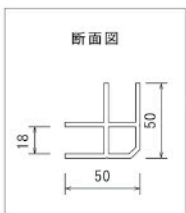

品番	HJS-200L		
品名	平板用ジョイントセット直角200mm		
JAN	4942088003992	1本重量	約220g

HV-1000

HI-1000

HW-1000

ジョイントセット
平行

セット内容
平行ジョイント × 1
キャップ × 1
ビス × 5

ジョイントセット
直角

セット内容
直角ジョイント × 1
キャップ × 1
ビス × 5

300型

品番	HI-1000	1梱包入数	5枚
品名	平板300型 15×300×1000mm	1枚重量	約4.6kg
JAN	4942088001950		

品番	HJS-300H		
品名	平板用ジョイントセット平行300mm		
JAN	4942088003848	1本重量	約300g

品番	HJS-300L		
品名	平板用ジョイントセット直角300mm		
JAN	4942088003855	1本重量	約290g

400型

品番	HW-1000	1梱包入数	4枚
品名	平板400型 15×400×1000mm	1枚重量	約6.2kg
JAN	4942088004005		

品番	HJS-400H		
品名	平板用ジョイントセット平行400mm		
JAN	4942088004012	1本重量	約390g

品番	HJS-400L		
品名	平板用ジョイントセット直角400mm		
JAN	4942088004029	1本重量	約370g