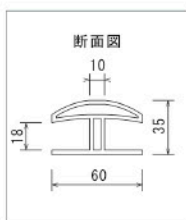

品番	HJS-200L		
品名	平板用ジョイントセット直角200mm		
JAN	4942088003992	1本重量	約220g

HV-1000

HI-1000

HW-1000

ジョイントセット
平行

セット内容
平行ジョイント × 1
キャップ × 1
ビス × 5

ジョイントセット
直角

セット内容
直角ジョイント × 1
キャップ × 1
ビス × 5

300型

品番	HI-1000	1梱包入数	5枚
品名	平板300型 15×300×1000mm	1枚重量	約4.6kg
JAN	4942088001950		

品番	HJS-300H		
品名	平板用ジョイントセット平行300mm		
JAN	4942088003848	1本重量	約300g

品番	HJS-300L		
品名	平板用ジョイントセット直角300mm		
JAN	4942088003855	1本重量	約290g

400型

品番	HW-1000	1梱包入数	4枚
品名	平板400型 15×400×1000mm	1枚重量	約6.2kg
JAN	4942088004005		

品番	HJS-400H		
品名	平板用ジョイントセット平行400mm		
JAN	4942088004012	1本重量	約390g

品番	HJS-400L		
品名	平板用ジョイントセット直角400mm		
JAN	4942088004029	1本重量	約370g