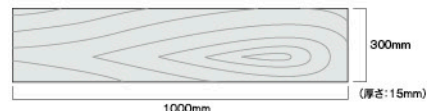

300型

品番	HI-1000	1梱包入数	5枚
品名	平板300型 15×300×1000mm	1枚重量	約4.6kg
JAN	4942088001950		

品番	HJS-300H		
品名	平板用ジョイントセット平行300mm		
JAN	4942088003848	1本重量	約300g

品番	HJS-300L		
品名	平板用ジョイントセット直角300mm		
JAN	4942088003855	1本重量	約290g