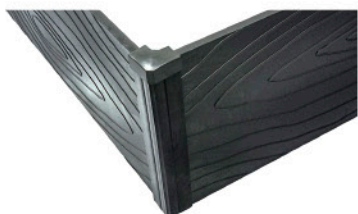

じゅしせいひらいた

樹脂製平板

家庭菜園や花壇、斜面の土留めなどに最適！
木材だと腐りやすい場所にも安心です。
専用のジョイントセットを使えば、
継ぎ目からの土の流出を防ぐことができます。

切断加工

200型

品番	HV-1000	1梱包入数	8枚
品名	平板200型 15×200×1000mm	1枚重量	約3.1kg
JAN	4942088003978		

品番	HJS-200H		
品名	平板用ジョイントセット平行200mm		
JAN	4942088003985	1本重量	約230g

品番	HJS-200L		
品名	平板用ジョイントセット直角200mm		
JAN	4942088003992	1本重量	約220g

HV-1000

HI-1000

HW-1000

ジョイントセット
平行

セット内容
平行ジョイント × 1
キャップ × 1
ビス × 5

ジョイントセット
直角

セット内容
直角ジョイント × 1
キャップ × 1
ビス × 5