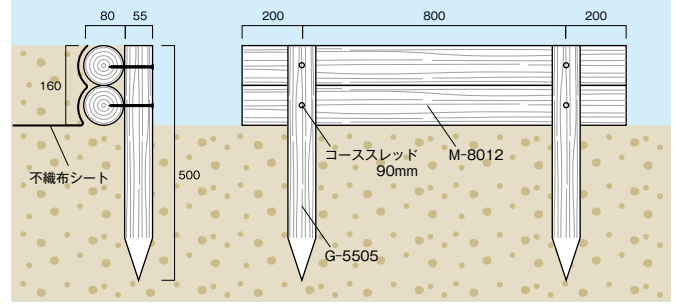

品番	M-8009	1梱包入数	6本
品名	80φ擬木丸太 80×900mm	1本重量	約3.8kg
JAN	4942088002186		

品番	M-8012	1梱包入数	4本
品名	80φ擬木丸太 80×1200mm	1本重量	約5.3kg
JAN	4942088002193		

品番	G-5505	1梱包入数	20本
品名	擬木杭(止め杭) 55φ×500mm	1本重量	約0.9kg
JAN	4942088002209		

2本丸太階段参考図

これんぎぼく