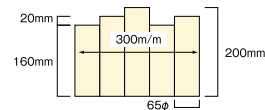

品番	五連-3 BE	品番	五連-3 DB
品名	五連擬木段差200 ベージュ	品名	五連擬木段差200 ダークブラウン
JAN	4942088001684	JAN	4942088001646

1梱包入数	8本	1本重量	約2.3kg