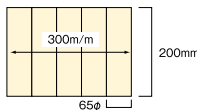

# 五連擬木

樹脂が芯まで詰まっているので、適度な重量により安定感と強度があります。花壇、通路の仕切り、植込枠、プランター周りなど、幅広くご利用いただける商品です。

◀五連-1 BE

◀五連-1 DB

◀五連-3 BE

◀五連-3 DB

品番	五連-1 BE	品番	五連-1 DB
品名	五連擬木平行200 ベージュ	品名	五連擬木平行200 ダークブラウン
JAN	4942088001660	JAN	4942088001622