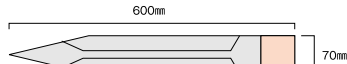

品番	A-45	1梱包入数	20本
品名	境界杭 45×45×450mm	1本重量	約0.38kg
JAN	4942088001981	キャップ仕様	赤色 刻印十字

品番	A-60	1梱包入数	20本
品名	境界杭 45×45×600mm	1本重量	約0.58kg
JAN	4942088001998	キャップ仕様	赤色 刻印十字

品番	BA-45	1梱包入数	20本
品名	境界杭 70×70×450mm	1本重量	約0.96kg
JAN	4942088002001	キャップ仕様	赤色 刻印十字

品番	BA-60	1梱包入数	20本
品名	境界杭 70×70×600mm	1本重量	約1.00kg
JAN	4942088002018	キャップ仕様	赤色 刻印十字

特注品は受注生産になります。単価・納期は場合によって変わりますので、都度お問い合わせください。

特注品の例

・キャップ色の変更
 赤以外に青・黄・白などがあります。

・頭部刻印の変更
 田以外にいろいろできます。

・カタログ掲載以外のサイズ
 太さ、長さなどご希望のサイズをお尋ね下さい。