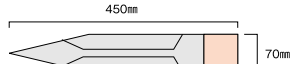

きょうかいくい

境界杭

JIS規格製品です。(S-30を除く)
 最もよく使われているサイズ6種類を
 取り揃えております。
 標準は頭部赤色で刻印十字タイプとなりますが、
 特注品にも対応しますのでご相談下さい。

品番	S-30	1梱包入数	50本
品名	境界杭 30×30×300mm	1本重量	約0.14kg
JAN	4942088003084	キャップ仕様	赤色 刻印十字

品番	S-40	1梱包入数	50本
品名	境界杭 30×30×400mm	1本重量	約0.17kg
JAN	4942088003077	キャップ仕様	赤色 刻印十字

品番	A-45	1梱包入数	20本
品名	境界杭 45×45×450mm	1本重量	約0.38kg
JAN	4942088001981	キャップ仕様	赤色 刻印十字

品番	A-60	1梱包入数	20本
品名	境界杭 45×45×600mm	1本重量	約0.58kg
JAN	4942088001998	キャップ仕様	赤色 刻印十字

品番	BA-45	1梱包入数	20本
品名	境界杭 70×70×450mm	1本重量	約0.96kg
JAN	4942088002001	キャップ仕様	赤色 刻印十字

品番	BA-60	1梱包入数	20本
品名	境界杭 70×70×600mm	1本重量	約1.00kg
JAN	4942088002018	キャップ仕様	赤色 刻印十字

特注品は受注生産になります。単価・納期は場合によって変わりますので、都度お問い合わせください。

特注品の例

・キャップ色の変更
 赤以外に青・黄・白などがあります。

・頭部刻印の変更
 田以外にいろいろできます。

・カタログ掲載以外のサイズ
 太さ、長さなどご希望のサイズをお尋ね下さい。